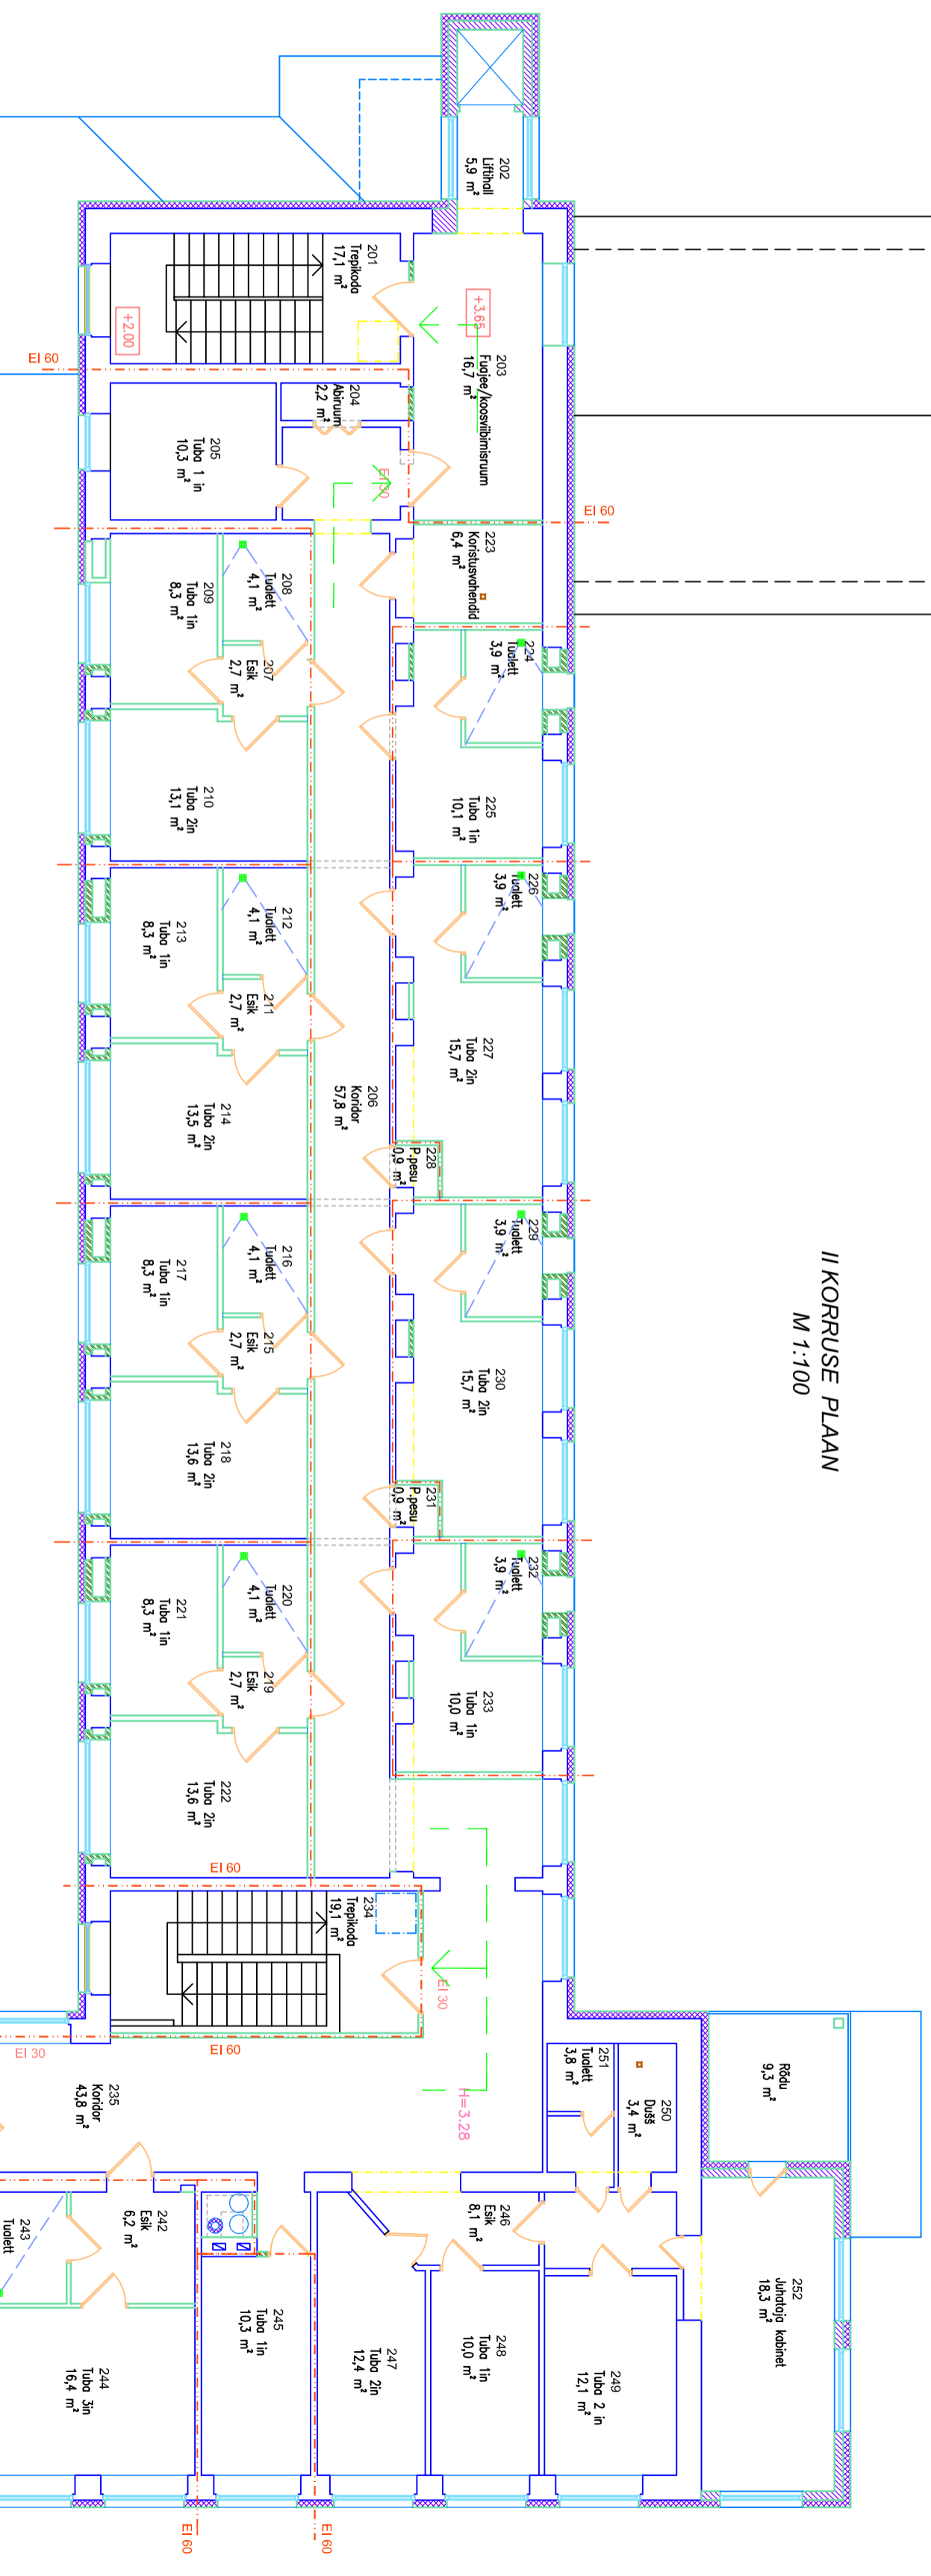

PÖÖNINGU PLAANI FRAGMENT RUUMI 252 KOHAL
M 1:100

II KORRUSE PLAAN
M 1:100

Tõise korruse ruumide
eksplikatsioon

Tõhis	Nimetus	Pind m ²
201	Trepikoda	17,1
202	Uitihell	5,9
203	Fuujee	16,7
204	Tubad 1 in	2,2
205	Tubad 1 in	10,3
206	Koridor	57,8
207	Eluruum	2,7
208	Tualetid	4,1
209	Tubad 1 in	8,3
210	Tubad 2 in	13,1
211	Eluruum	2,7
212	Tualetid	4,1
213	Tubad 1 in	8,3
214	Tubad 2 in	13,5
215	Eluruum	2,7
216	Tualetid	4,1
217	Tubad 1 in	8,3
218	Tubad 2 in	13,6
219	Eluruum	2,7
220	Tualetid	4,1
221	Tubad 1 in	8,3
222	Tubad 2 in	13,6
223	Kõrvalruumid	6,4
224	Tualetid	3,9
225	Tubad 1 in	10,4
226	Tualetid	3,9
227	Tubad 2 in	16,0
228	Puhastus pesu	0,9
229	Tualetid	3,9
230	Tubad 2 in	16,0
231	Puhastus pesu	10,9
232	Tualetid	3,9
233	Tubad 1 in	10,3
234	Trepikoda	19,1
235	Koridor	43,8
236	Eluruum	20,8
237	Kõrvalruumid	4,3
238	Tualetid	4,0
239	Tubad 3 in	23,1
240	Tualetid	4,3
241	Tubad	22,7
242	Eluruum	6,2
243	Tualetid	4,6
244	Tubad 3 in	16,4
245	Tubad 1 in	10,3
246	Eluruum	8,1
247	Tubad 2 in	12,4
248	Tubad 1 in	10,0
249	Tubad 2 in	14,0
250	Düüsi	3,4
251	Tualetid	3,8
252	Juhendiga kabinet	18,3
KOKKUU:		560,50

Keldrikorruse ruumide
eksplikatsioon

Tõhis	Nimetus	Pind m ²
001	Tualetikoda	0,9
002	Rietusuruum	7,9
003	WC/düüs	3,7
004	Keldiruum	30,2
005	Keldiruum	54,7
006	Keldiruumid	18,3
007	Keldiruumid	8,2
008	Poleerid	2,2
KOKKUU:		126,10

VÄRSKA SÜDAMEKODU RUUMIDE PLAANID

AADESS: Vöu maakond, Setomaa vald, Saarela küla

2. KORRUSE PLAAN

Proj./nummus: [Sisald] Dok. tähtis: [Sisald] Vörs. nr.: [Sisald] Määrus: [Sisald]

Pr. juht: T. Kordemais
Arhitekt: M. Kordemais
formaat a2
M 1:120