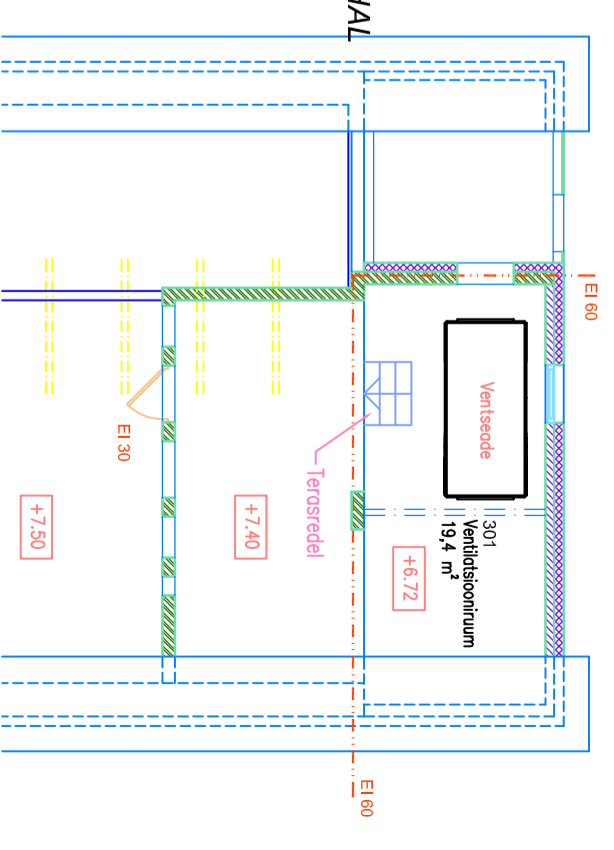

PÖÖNINGU PLAANI FRAGMENT RUUMI 252 KOHAL
M 1:100

II KORRUSE PLAAN
M 1:100

Tõise korruse ruumide
eksplikatsioon

Tõhis	Nimetus	Pind m ²
201	Trepikoda	17,1
202	Uitihell	5,9
203	Fuujee	16,7
204	Tubad 1 in	2,2
205	Tubad 1 in	10,3
206	Koridor	57,8
207	Eluruum	2,7
208	Tualetid	4,1
209	Tubad 1 in	8,3
210	Tubad 2 in	13,1
211	Eluruum	2,7
212	Tualetid	4,1
213	Tubad 1 in	8,3
214	Tubad 2 in	13,5
215	Eluruum	2,7
216	Tualetid	4,1
217	Tubad 1 in	8,3
218	Tubad 2 in	13,6
219	Eluruum	2,7
220	Tualetid	4,1
221	Tubad 1 in	8,3
222	Tubad 2 in	13,6
223	Kõrvalruumid	6,4
224	Tualetid	3,9
225	Tubad 1 in	10,4
226	Tualetid	3,9
227	Tubad 2 in	16,0
228	Puhastus pesu	0,9
229	Tualetid	3,9
230	Tubad 2 in	16,0
231	Puhastus pesu	10,9
232	Tualetid	3,9
233	Tubad 1 in	10,3
234	Trepikoda	19,1
235	Koridor	43,8
236	Eluruum	20,8
237	Kõrvalruumid	4,3
238	Tualetid	4,0
239	Tubad 3 in	23,1
240	Tualetid	4,3
241	Tubad	22,7
242	Eluruum	6,2
243	Tualetid	4,6
244	Tubad 3 in	16,4
245	Tubad 1 in	10,3
246	Eluruum	8,1
247	Tubad 2 in	12,4
248	Tubad 1 in	10,0
249	Tubad 2 in	14,0
250	Düüsi	3,4
251	Tualetid	3,8
252	Juhendiga kabinet	18,3
KOKKUU:		560,50

Keldrikorruse ruumide
eksplikatsioon

Tõhis	Nimetus	Pind m ²
001	Tualetikoda	0,9
002	Rietusuruum	7,9
003	WC/düüs	3,7
004	Keldiruum	30,2
005	Keldiruum	54,7
006	Keldiruumid	18,3
007	Keldiruumid	8,2
008	Poleerid	2,2
KOKKUU:		126,10

Pööningu ruumide
eksplikatsioon

Tõhis	Nimetus	Pind m ²
301	Ventilatsiooniruum	19,4
KOKKUU:		19,40

**OÜ PAIDE
EKE PROJEKT**

Kevade 7 Paide 72713
tel.+372 5695 4364
meil.kekordemais@gmail.com

MTR EP-10393041-0001
PT 196/2005

VÄRSKA SÜDAMEKODU RUUMIDE PLAANID

AADESS: Vöu maakond, Setomaa vald, Saarela küla

2. KORRUSE PLAAN

Proj./nummus: [Sisald] Dok. tähtis: [Sisald] Vörs. nr.: [Sisald] Määrus: [Sisald]

Pr. juht: T. Kordemais
Arhitekt: M. Kordemais
formaat a2
M 1:120